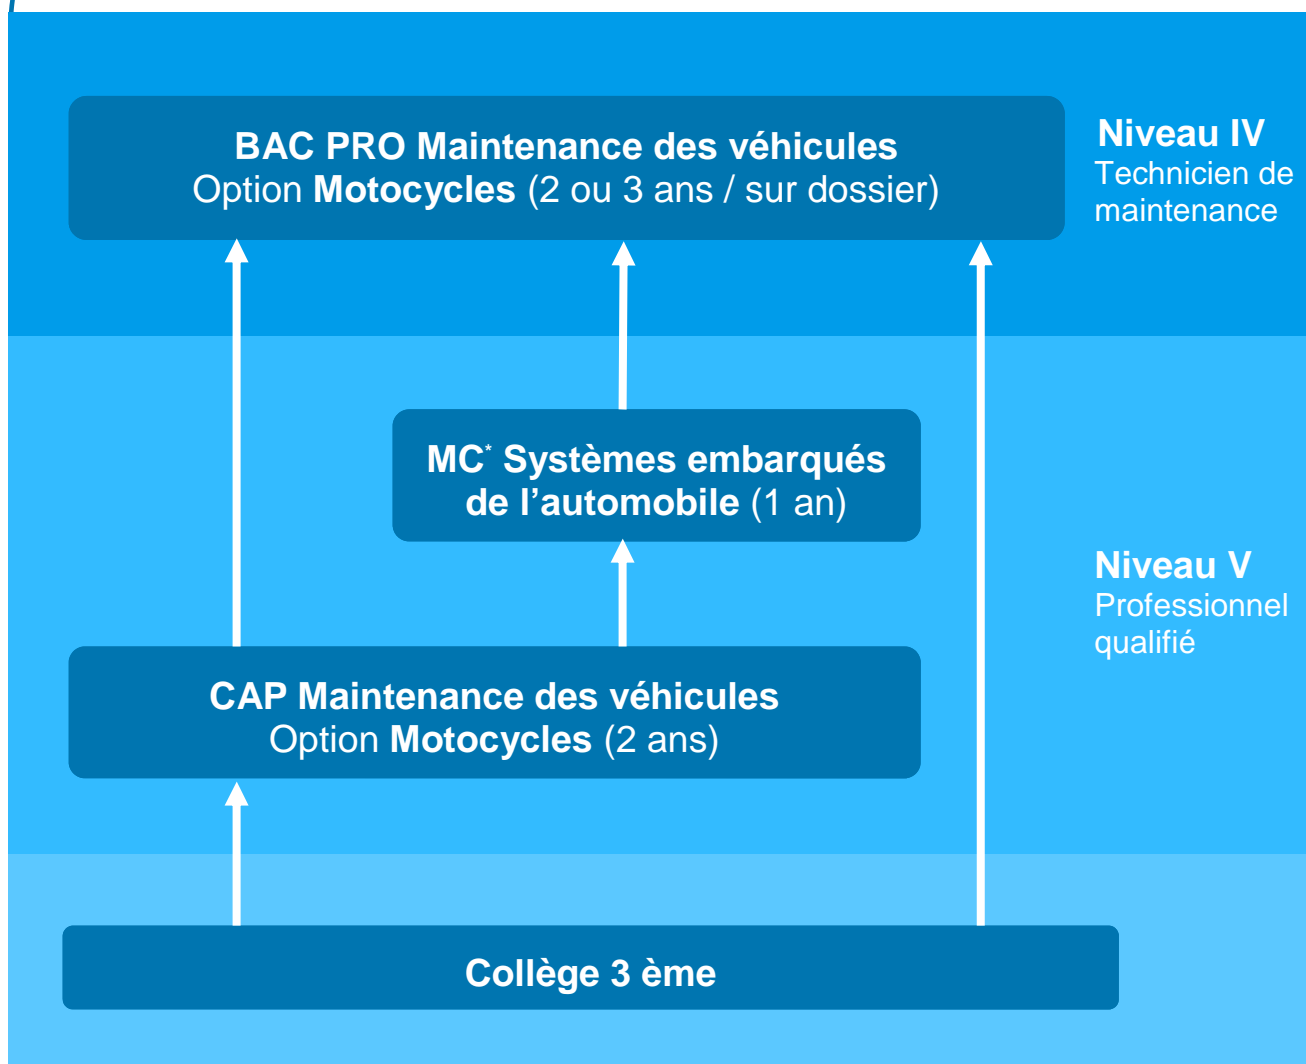

LA FILIERE DE FORMATION

* Mention Complémentaire

Ecole
Supérieure
des **M**étiers

ECOLE SUPERIEURE DES METIERS
Centre de Formation en Alternance
Chemin de la Pyramide - BP 25
31601 Muret cedex 1
Tél : 05 62 11 60 60
www.cm-toulouse.fr